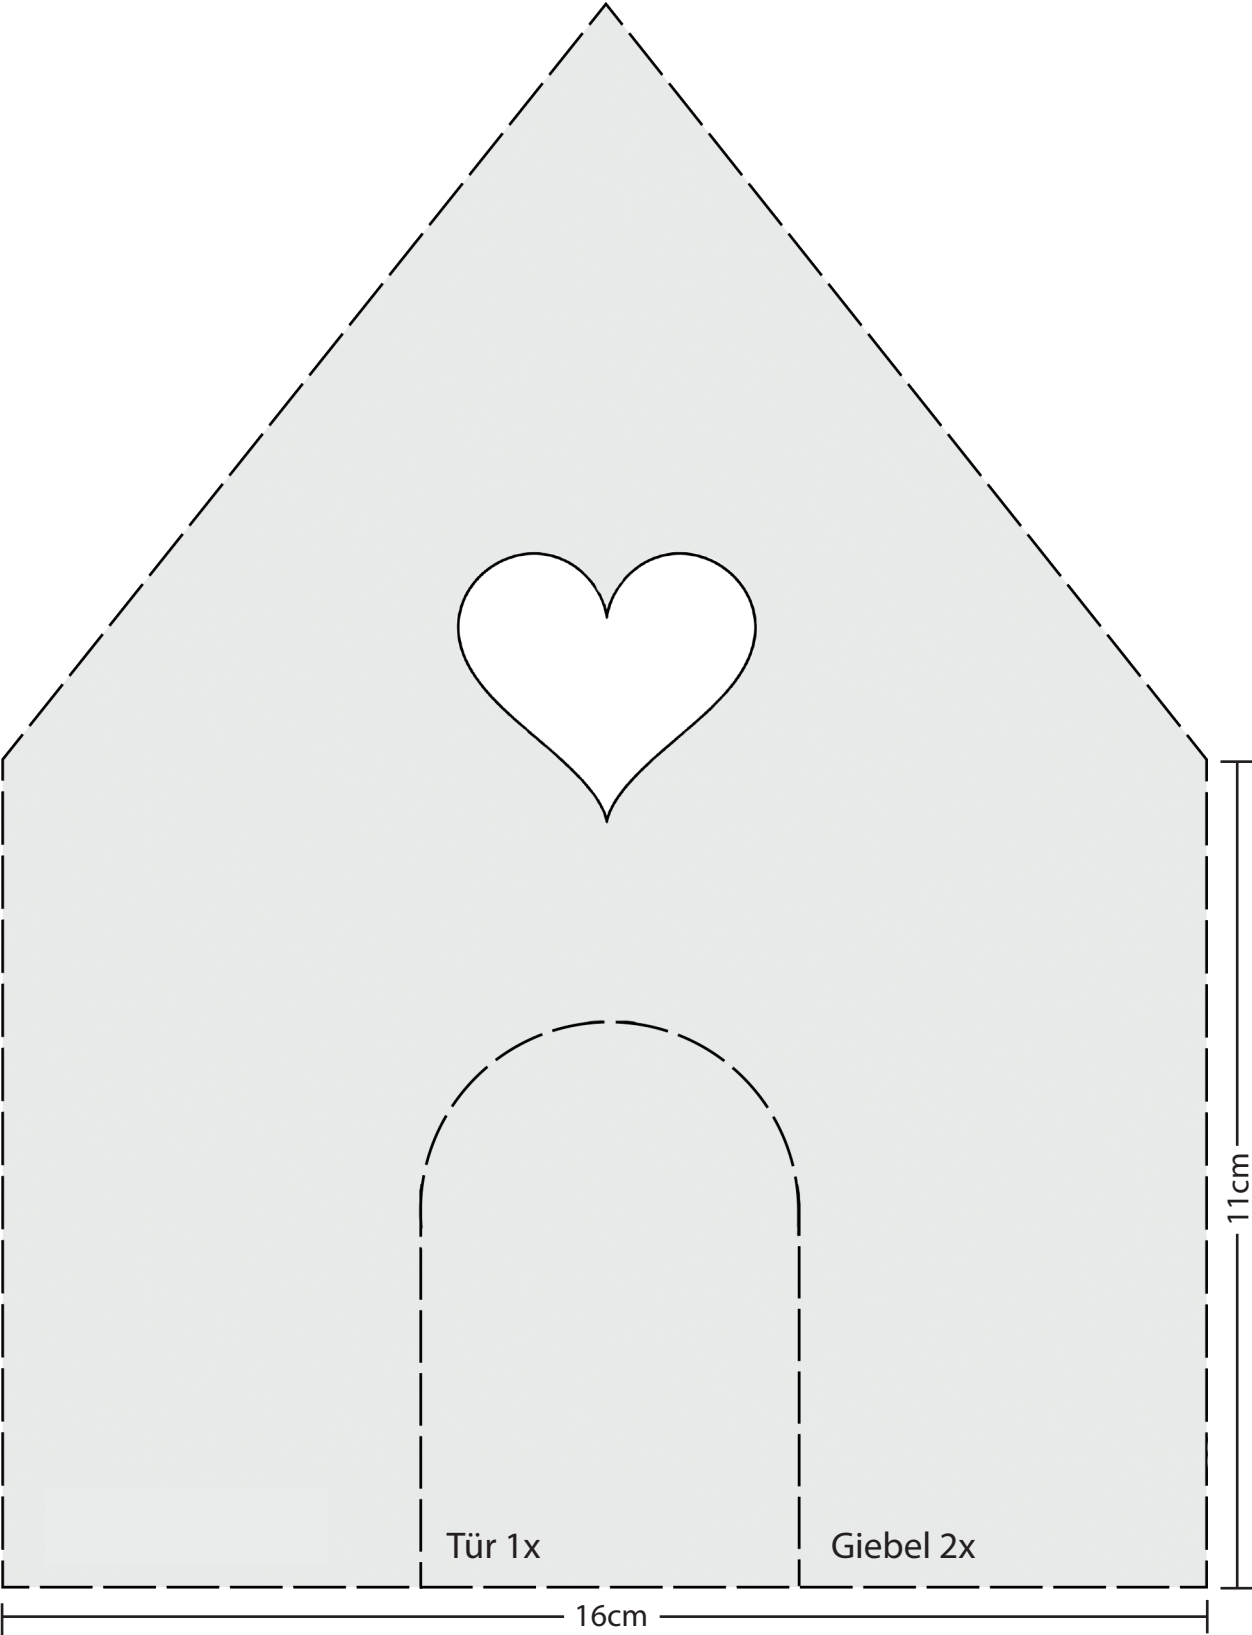

Lebkuchenhaus Schablone

Lebkuchenhaus Schablone

Seitenwände recht und links

Lebkuchenhaus Schablone

Dach 2x

20cm

14cm